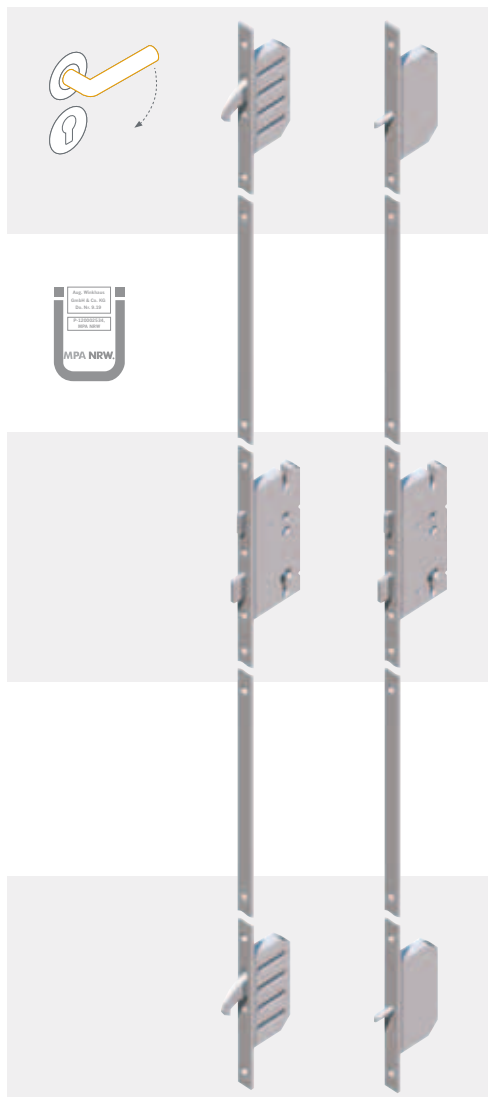

Verrouillage des portes coupe-feu

Verrouillage des portes coupe-feu

- + Agrément technique national pour les portes étanches à la fumée et coupe-feu à 1 ou 2 ouvrant(s)
- + Système certifié par l'organisme des essais de matériaux de Rhénanie-du-Nord-Westphalie (Materialprüfungsamt NRW)
- + Marquage du signe Ü sur la tête
- + Modèle également disponible avec une fonction anti-panique