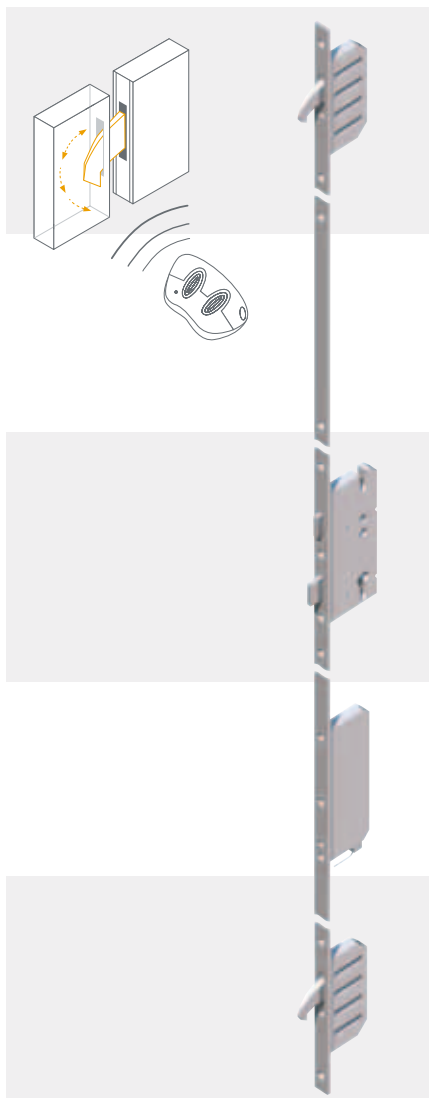

Blue Motion – verrouillage motorisé

Blue Top – verrouillage motorisé

Verrouillage des portes de sortie de secours et anti-panique

Blue Motion – verrouillage motorisé

Blue Top – verrouillage motorisé

Verrouillage des portes de sortie de secours et anti-panique

- + Verrouillage et déverrouillage automatiques, entièrement motorisés avec une étanchéité optimale
- + Différents systèmes de contrôle d'accès et motorisation de l'ouverture de la porte sont possibles
- + Passage de câble séparable
- + Fonction anti-panique également possible

- + Verrouillage et déverrouillage entièrement motorisés lorsque la porte est fermée
- + Grande liberté de conception pour le vantail grâce au montage côté dormant
- + Un design aux lignes épurées sans cylindre ni garniture de poignée
- + Pas de câblage dans le vantail, d'où un montage simplifié

- + Ouverture de la porte de l'intérieur avec un mouvement de la main
- + Conforme à la norme DIN EN 179, testé avec des garnitures de poignée de chez FSB et Hoppe
- + Conforme à la norme DIN EN 1125, système certifié avec des poignées de chez FSB