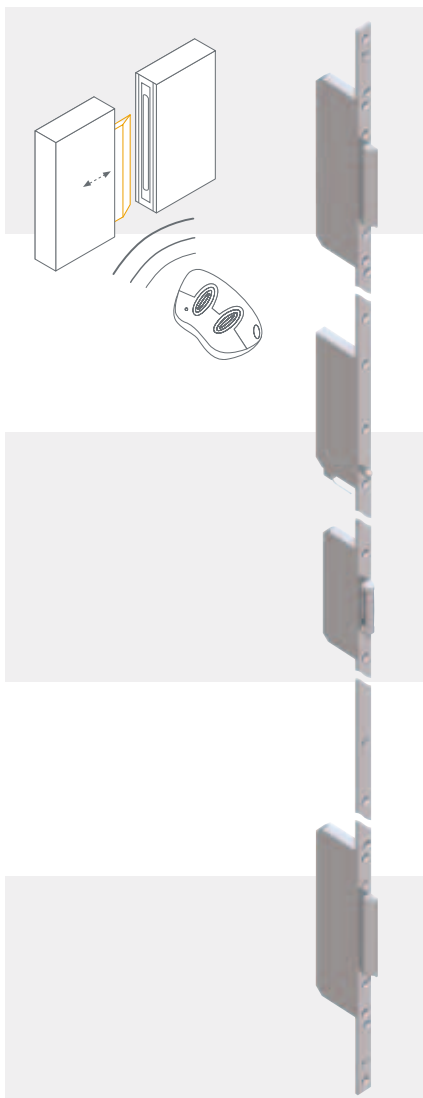

Blue Motion – verrouillage motorisé

Blue Top – verrouillage motorisé

Verrouillage des portes de sortie de secours et anti-panique

Blue Motion – verrouillage motorisé

Blue Top – verrouillage motorisé

Verrouillage des portes de sortie de secours et anti-panique

- + Verrouillage et déverrouillage automatiques, entièrement motorisés avec une étanchéité optimale
- + Différents systèmes de contrôle d'accès et motorisation de l'ouverture de la porte sont possibles
- + Passage de câble séparable
- + Fonction anti-panique également possible

- + Verrouillage et déverrouillage entièrement motorisés lorsque la porte est fermée
- + Grande liberté de conception pour le vantail grâce au montage côté dormant
- + Un design aux lignes épurées sans cylindre ni garniture de poignée
- + Pas de câblage dans le vantail, d'où un montage simplifié

- + Ouverture de la porte de l'intérieur avec un mouvement de la main
- + Conforme à la norme DIN EN 179, testé avec des garnitures de poignée de chez FSB et Hoppe
- + Conforme à la norme DIN EN 1125, système certifié avec des poignées de chez FSB