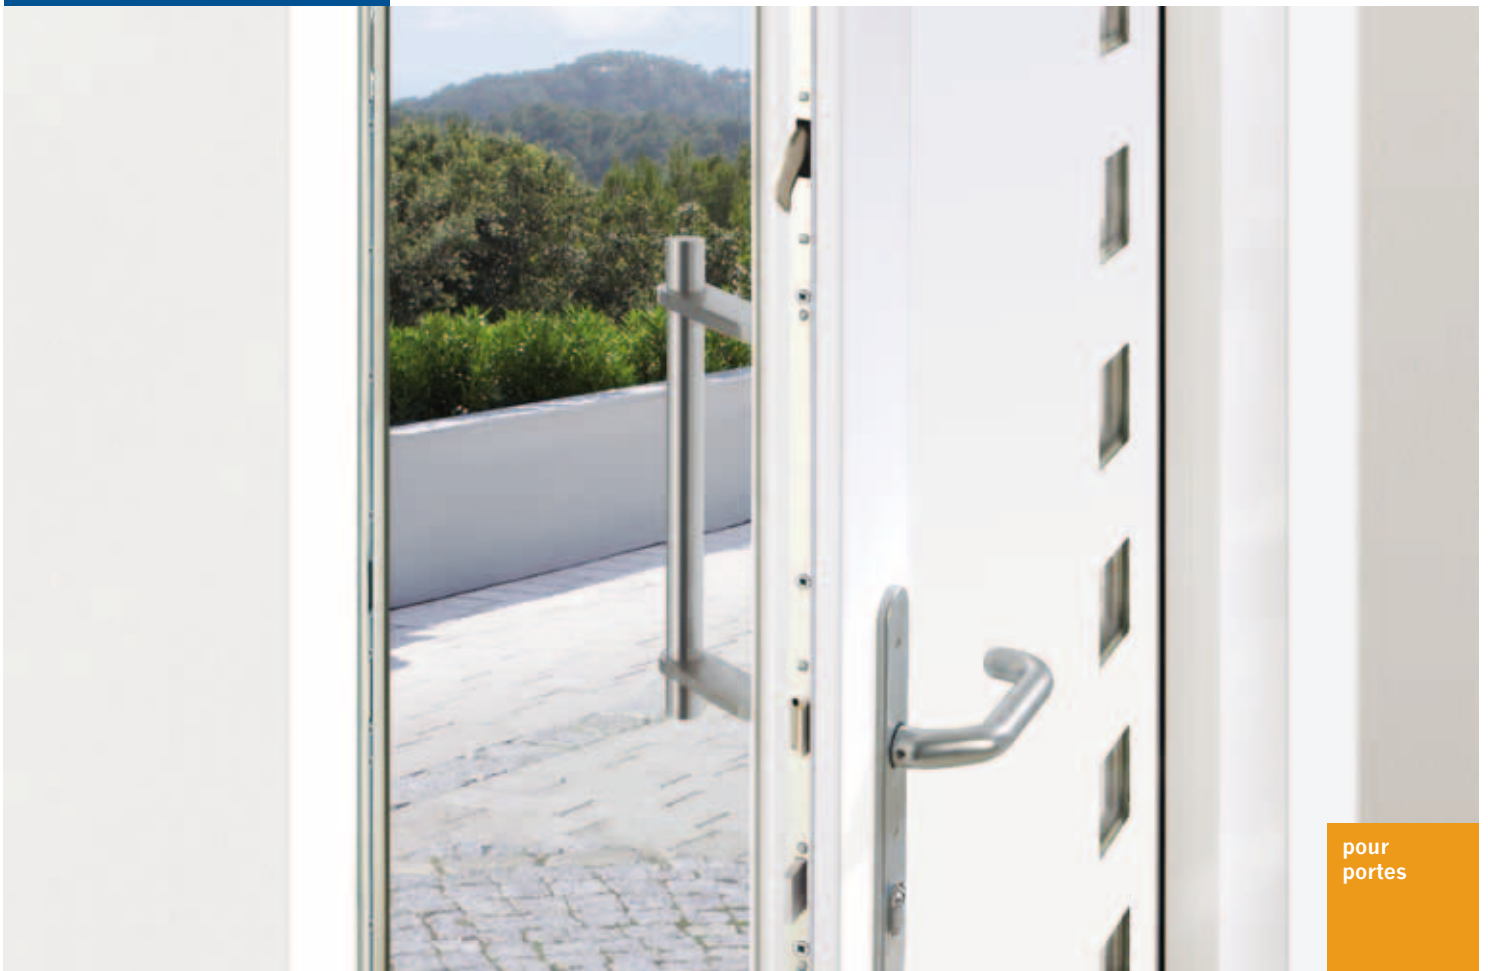

**Une protection fiable
pour vos maisons et logements.
Serrures de portes Winkhaus.**

pour
portes

Plus de protection, plus de confort intérieur – les serrures de portes Winkhaus.

Chez soi, il est essentiel de se sentir protégé et sécurisé. Pour cela, les techniques utilisées par Winkhaus, dans le domaine des fenêtres et des portes apportent une contribution précieuse. Prévention maximale contre les effractions grâce à la technique de ferrure innovante et aux systèmes de fermeture intelligents. La protection de Winkhaus: un sentiment de bien-être.