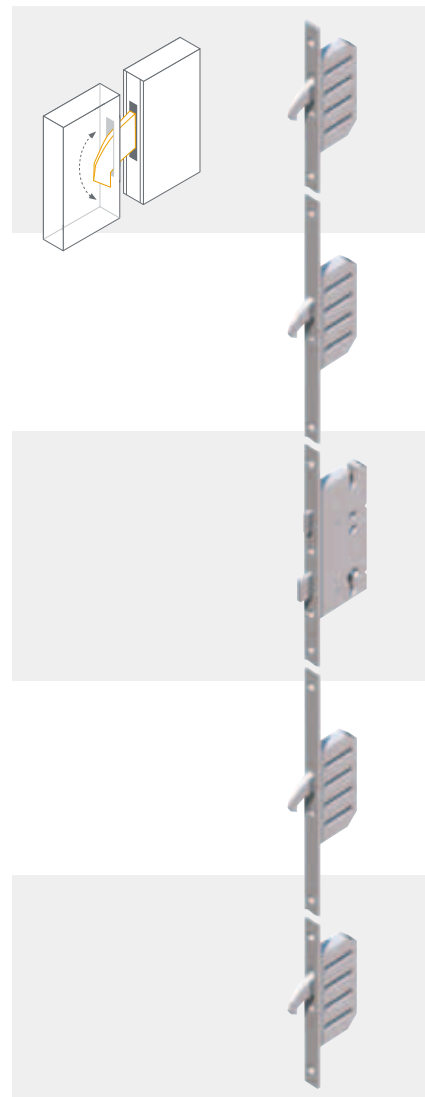

Verrouillage 3 points à crochets

Verrouillage 5 points à crochets

Verrouillage multipoints à crochets

- + Verrous à crochets massifs avec système de griffage arrière
- + Tête filante sur la serrure et les gâches (en option)
- + Fermeture aisée grâce à la forme optimale du verrou.
- + Approprié pour les portes anti-effraction conformément à la norme
DIN EN 1627-30 WK 1 – WK 3

Verrouillage 3 points avec entrebâilleur de porte

Verrouillage automatique

Verrouillage automatique électronique

Verrouillage 3 points avec entrebâilleur de porte

- + Ouverture d'une fente seulement, protection contre les cambrioleurs
- + Montage invisible avec de multiples modes de déverrouillage
- + Pas d'endommagement de la porte, comme dans le cas d'une chaîne de porte
- + Déverrouillage immédiat sans nouveau verrouillage