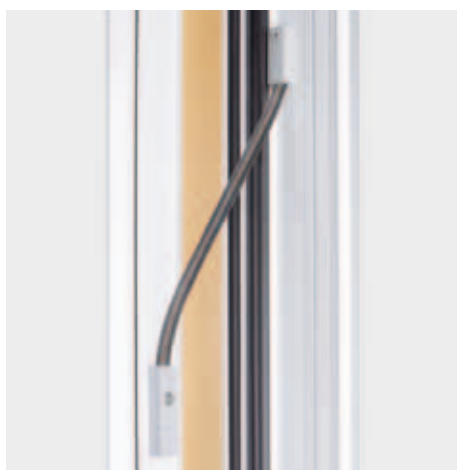

d'ouverture de porte réglable doté d'un déverrouillage mécanique ou électronique. De plus, Blue Motion peut être raccordé à tout système de contrôle d'accès ainsi qu'aux réseaux de gestion de bâtiment existants: par ex. à des systèmes d'interphone, des lecteurs de cartes, des installations de chauffage et de surveillance. En conséquence, Blue Motion est non seulement approprié pour les entrées d'habitations privées, mais également pour l'organisation complexe des accès dans le cadre de la construction de nouveaux bâtiments. Winkhaus propose ainsi des modèles avec des agréments anti-panique conformes aux normes DIN EN 179 et DIN EN 1125.

Les plus de Winkhaus

- + Verrouillage et déverrouillage automatiques, entièrement motorisés avec une étanchéité optimale
- + Ouverture/fermeture possibles sans clé
- + Différents systèmes de contrôle d'accès et motorisation de l'ouverture de la porte sont possibles
- + Passage de câble séparable
- + Fonction anti-panique également possible

Passage de câble séparable