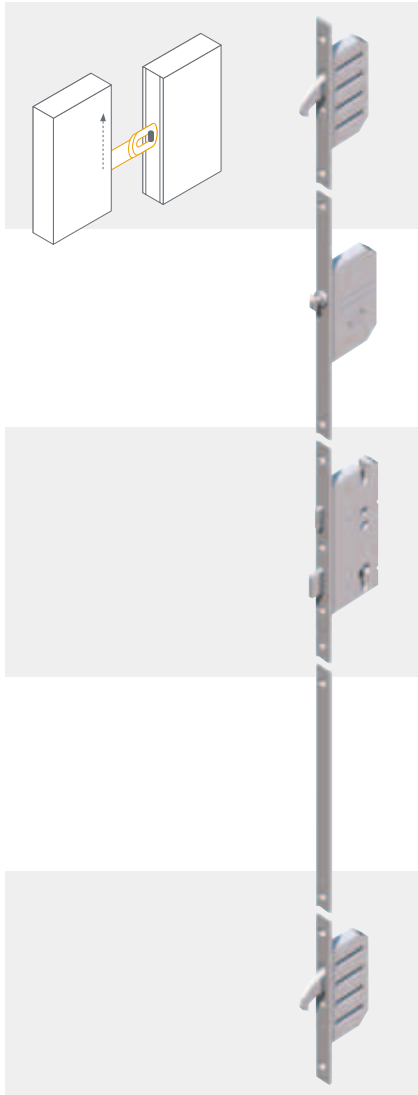

Verrouillage 3 points à crochets

Verrouillage 5 points à crochets

Verrouillage multipoints à crochets

- + Verrous à crochets massifs avec système de griffage arrière
- + Tête filante sur la serrure et les gâches (en option)
- + Fermeture aisée grâce à la forme optimale du verrou.
- + Approprié pour les portes anti-effraction conformément à la norme
DIN EN 1627-30 WK 1 – WK 3

Verrouillage 3 points avec entrebâilleur de porte

Verrouillage automatique

Verrouillage automatique électronique

Verrouillage 3 points avec entrebâilleur de porte

- + Ouverture d'une fente seulement, protection contre les cambrioleurs
- + Montage invisible avec de multiples modes de déverrouillage
- + Pas d'endommagement de la porte, comme dans le cas d'une chaîne de porte
- + Déverrouillage immédiat sans nouveau verrouillage