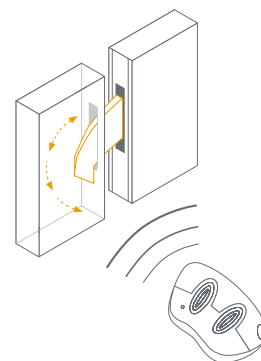

d'ouverture de porte réglable doté d'un déverrouillage mécanique ou électronique. De plus, Blue Motion peut être raccordé à tout système de contrôle d'accès ainsi qu'aux réseaux de gestion de bâtiment existants: par ex. à des systèmes d'interphone, des lecteurs de cartes, des installations de chauffage et de surveillance. En conséquence, Blue Motion est non seulement approprié pour les entrées d'habitations privées, mais également pour l'organisation complexe des accès dans le cadre de la construction de nouveaux bâtiments. Winkhaus propose ainsi des modèles avec des agréments anti-panique conformes aux normes DIN EN 179 et DIN EN 1125.

Les plus de Winkhaus

- + Verrouillage et déverrouillage automatiques, entièrement motorisés avec une étanchéité optimale
- + Ouverture/fermeture possibles sans clé
- + Différents systèmes de contrôle d'accès et motorisation de l'ouverture de la porte sont possibles
- + Passage de câble séparable
- + Fonction anti-panique également possible

Passage de câble séparable