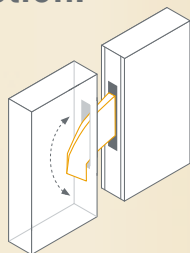

Serrures multipoints à crochets – une protection dur comme l'acier pour votre habitation.

Verrouillage 3 points à crochets

Des crochets en acier nickelé s'accrochent en profondeur dans les gâches du dormant. Mais ce n'est pas tout; en effet, les crochets sont en plus bloqués en position de verrouillage. De ce fait, le cadre dormant et le vantail de porte sont maintenus avec une force de verrouillage maximale, qui augmente efficacement la protection contre les effractions. Le mécanisme de fermeture reste malgré tout aisé et confortable.

Verrouillage 5 points à crochets

La protection massive peut encore être renforcée. Avec ce modèle Winkhaus, en plus du verrou principal, les quatre verrous basculants sont des obstacles supplémentaires pour les cambrioleurs. Des gâches de verrouillage filantes sur le dormant (en option) assurent une stabilité maximale et un montage simplifié. Des matériaux solides et un assemblage minutieux garantissent une stabilité exceptionnelle ainsi qu'une longue durée de vie.

Les plus de Winkhaus

- + **Verrous à crochets massifs avec système de griffage arrière**
- + **Fermeture aisée grâce à la forme optimale du verrou**
- + **Approprié pour les portes anti-effraction conformément à la norme DIN EN 1627-30 WK 1 – WK 3**

De bonnes perspectives pour votre protection.