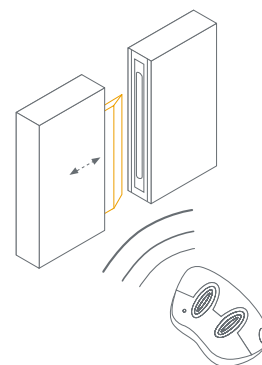

Blue Top dans le dormant

Gâche individuelle dans le vantail

La technique de verrouillage directement intégré dans les huisseries: Blue Top offre un design aux lignes épurées sans cylindre.

Une urgence?
Pas de panique.