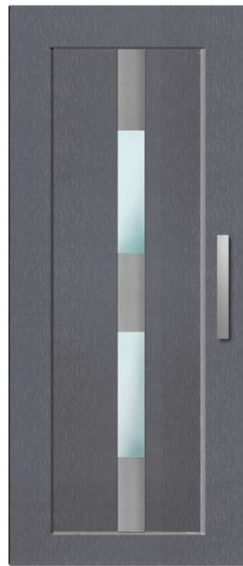

Minimal Vertical

Classique, droit, minimaliste, tels sont les caractéristiques des portes d'entrée de la série **Minimal Vertical**. Cette série avec ses formes simples et droites est adaptée à l'architecture classique comme à l'architecture moderne. Les modèles de porte de cette série se composent très bien avec les portes de la série Garage mix.

MV2