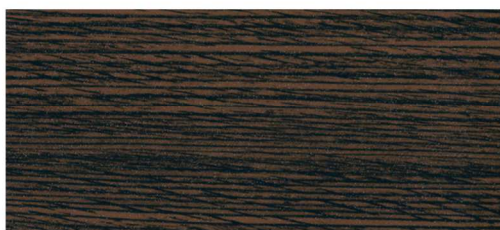

GM13gm

noyer italien 225L

chêne irlandais 913L

chêne doré 7512

chêne foncé 9385

palissandre 9631

acajou 9632

bordeau 7470