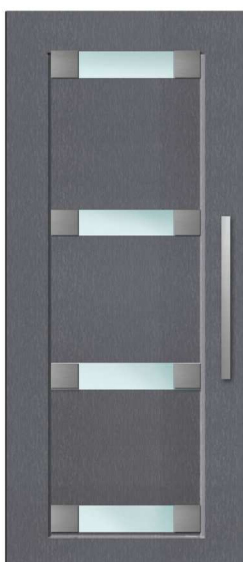

■ De plus les modèles de portes peuvent être décorées de motifs en acier inoxydable qui leur confèrent une touche de modernité.

■ Les panneaux de portes ont une épaisseur de 24 à 36 mm en fonction des besoins spécifiques de chaque client. Nos portes sont équipées d'une crémone à 4 crochets sur l'ouvrant et d'une crémone à 5 poches sur le dormant, il est aussi possible d'équiper la crémone d'un entrebâilleur de sécurité. Le canon équipant la porte possède « une carte d'identité », ce qui rend les clefs infalsifiables.

MV1

MV2

MV3

MV4

MV5

MV6

Elégant Vertical

Le souci du détail, droit et fonctionnel, tels sont les qualificatifs des portes de la série **Elégant Vertical**, elles ne sont pas sans rappeler les motifs des époques art déco et modernisme. Ces portes conviennent parfaitement aux tendances d'aujourd'hui.

MH1

MH2

MH3

MH4

MH5

MH6

Carré

Le carré est la forme géométrique parfaite et symétrique. Dans cette série l'ordre est discrètement mélangé par l'ajouts de détails et figures supplémentaires de verres et d'acier inox.