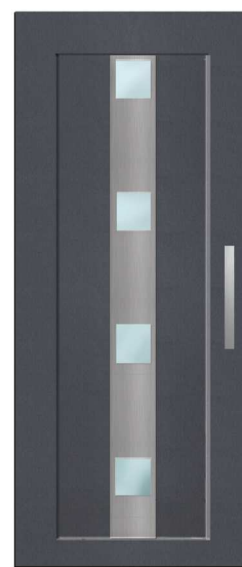

La série **Carré** offre une large palette de possibilités. Comme alternative à cette série nous avons créé la série **Rondo** qui s'inspire de formes rondes. Certains modèles de cette collection se composeront à merveille avec les modèles de la série garage Mix.

C11