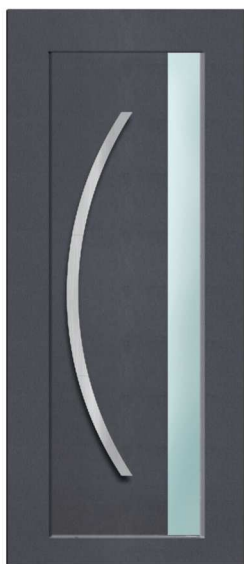

F1

F2

F3

F4

F5

F6

F7

F8

F9

F10

F11

F12

Le rêve d'avoir une porte d'entrée assorti à sa porte de garage peut enfin se réaliser.

Les paires de portes **Garage Mix** donneront ensemble à votre façade un aspect unique. La quantité de matériaux et de formes mis à disposition satisfèrent les envies de chacun. Les matériaux à disposition permettent d'utiliser l'inox mélangé au verre, le verre ou l'inox seul.