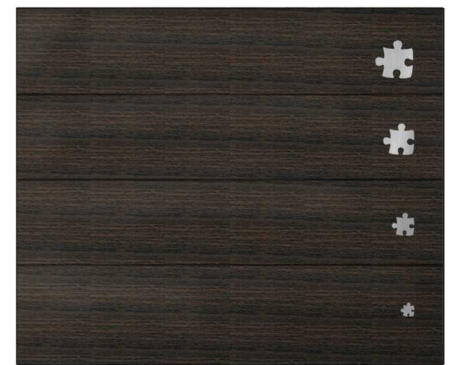

GM13gm

noyer italien 225L

chêne irlandais 913L

chêne doré 7512

chêne foncé 9385

palissandre 9631

acajou 9632

bordeau 7470